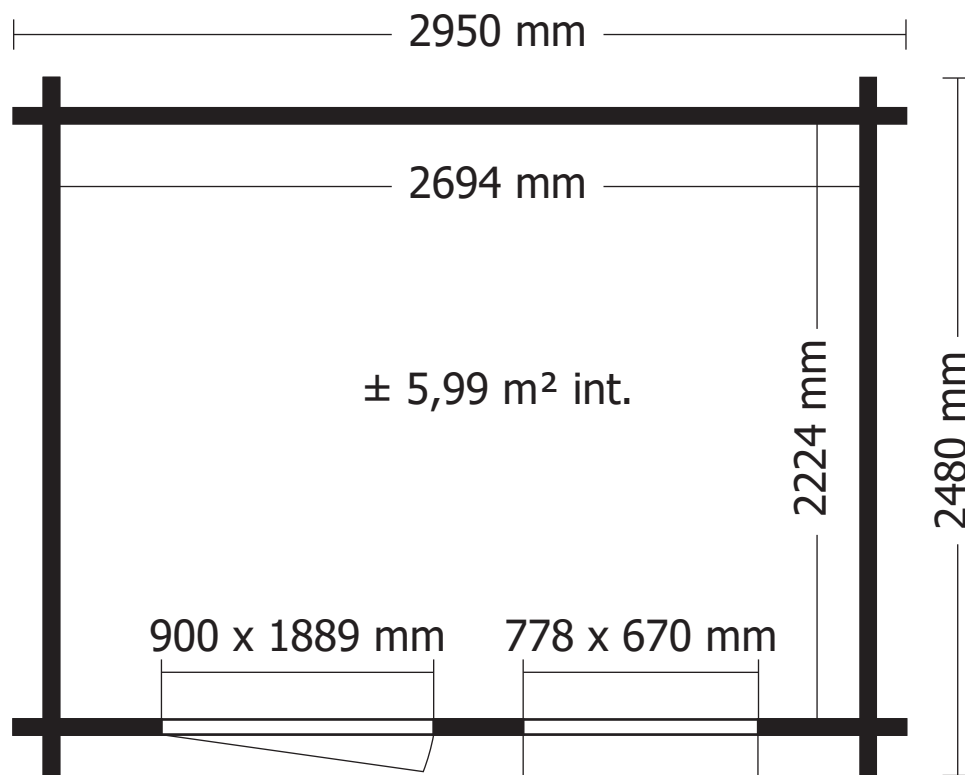

OPGELET : Behandel **ELK** onderdeel grondig aan alle zijden met een degelijk product dat beschermt tegen zon, weer en wind en tegen insecten en schimmels, **VOOR** de montage.

ATTENTION : Traitez à fond **CHAQUE** élément avec un produit protégeant contre les intempéries, les insectes et les moisissures intérieur et extérieur, **AVANT** le montage .