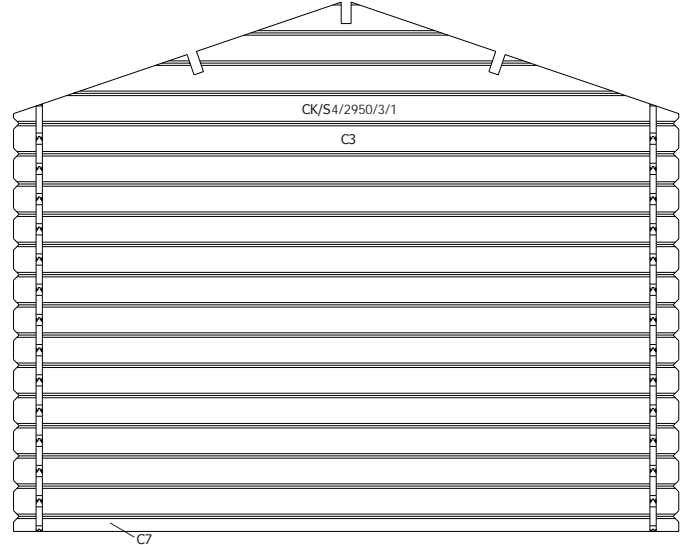

RUGZIJDDE - PAROI ARRIERE