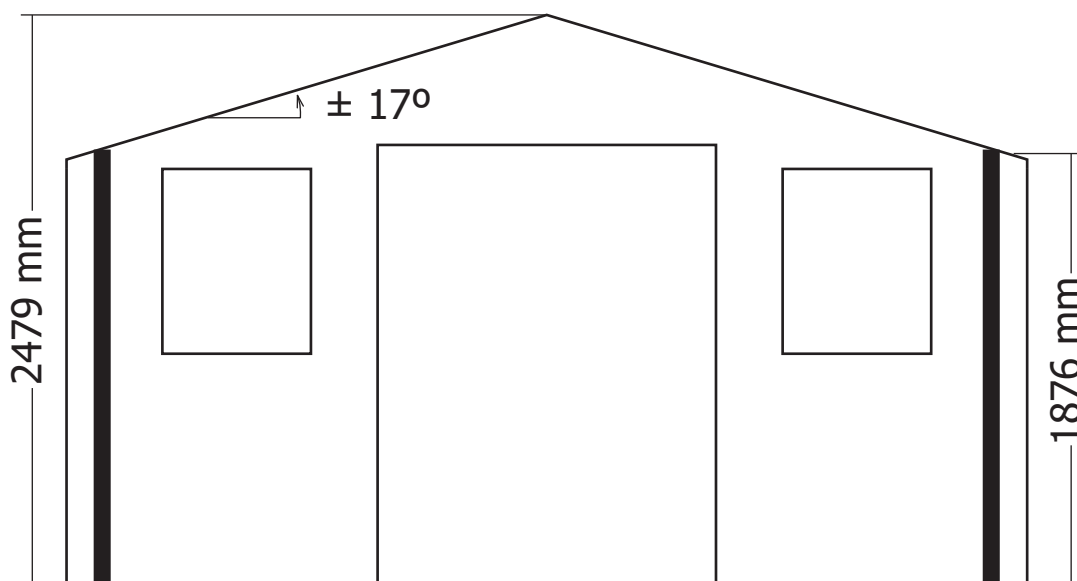

OPGELET : Behandel **ELK** onderdeel grondig aan alle zijden met een degelijk product dat beschermt tegen zon, weer en wind en tegen insecten en schimmels, **VOOR** de montage.

ATTENTION : Traitez à fond **CHAQUE** élément avec un produit protégeant contre les intempéries, les insectes et les moisissures intérieur et extérieur, **AVANT** le montage .