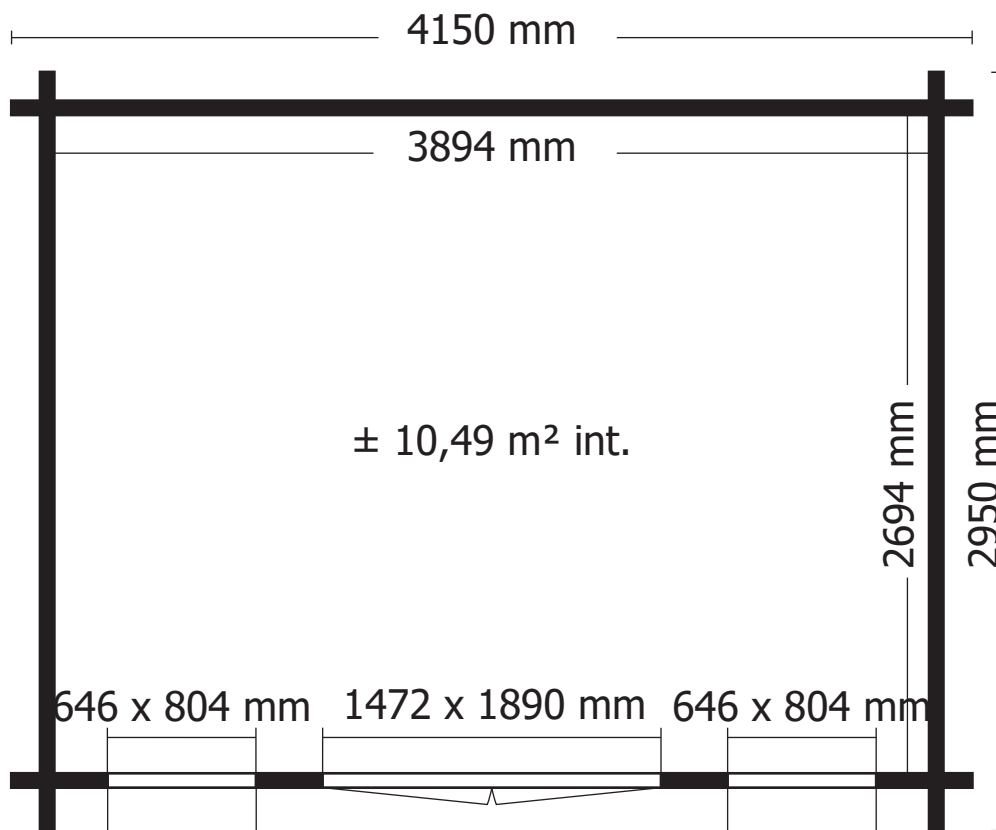

OPGELET : Behandel **ELK** onderdeel grondig aan alle zijden met een degelijk product dat beschermt tegen zon, weer en wind en tegen insecten en schimmels, **VOOR** de montage.

ATTENTION : Traitez à fond **CHAQUE** élément avec un produit protégeant contre les intempéries, les insectes et les moisissures intérieur et extérieur, **AVANT** le montage .