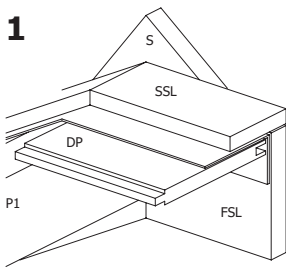

snij in x3,05 m / Coupez en 3x3,05 m

28MM 418X295 CM SDDDC (ART 3023R)

VOORZIJDE - FACADE

RUGZIJDE - PAROI ARRIERE

ZIJWAND - PAROI LATERALE

ZIJWAND - PAROI LATERALE

DAK - TOITURE

DANGER