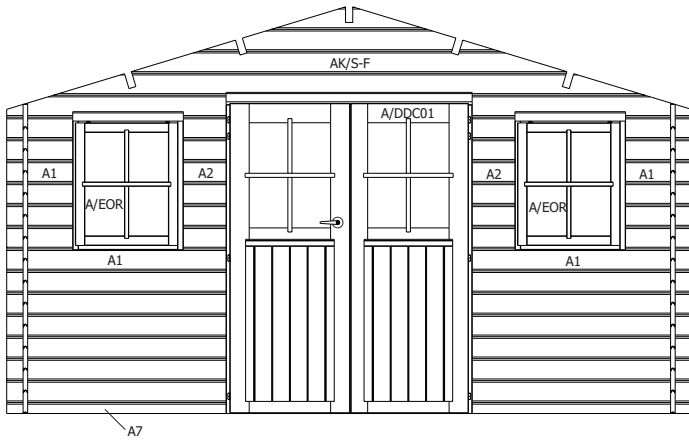

snij in x3,05 m / Coupez en 3x3,05 m

28MM 418X295 CM SDDDC (ART 3023R)

VOORZIJDE - FACADE

RUGZIJDE - PAROI ARRIERE

ZIJWAND - PAROI LATERALE

ZIJWAND - PAROI LATERALE

DAK - TOITURE

DANGER