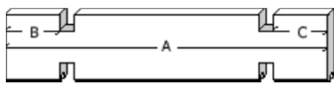

A5/2950/0100/100   2950   100   100   2   hoogste oversteek zijgevel / traverse supérieure paroi latéral