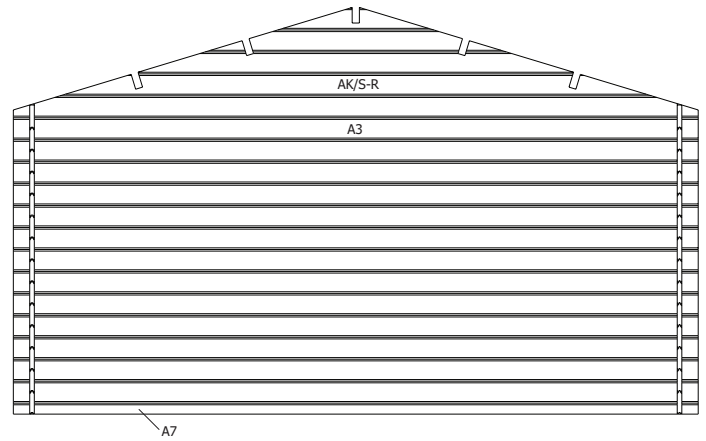

snij in x3,05 m / Coupez en 3x3,05 m

28MM 418X295 CM SDDDC (ART 3023R)

VOORZIJDE - FACADE

RUGZIJDE - PAROI ARRIERE

ZIJWAND - PAROI LATERALE

ZIJWAND - PAROI LATERALE

DAK - TOITURE

DANGER