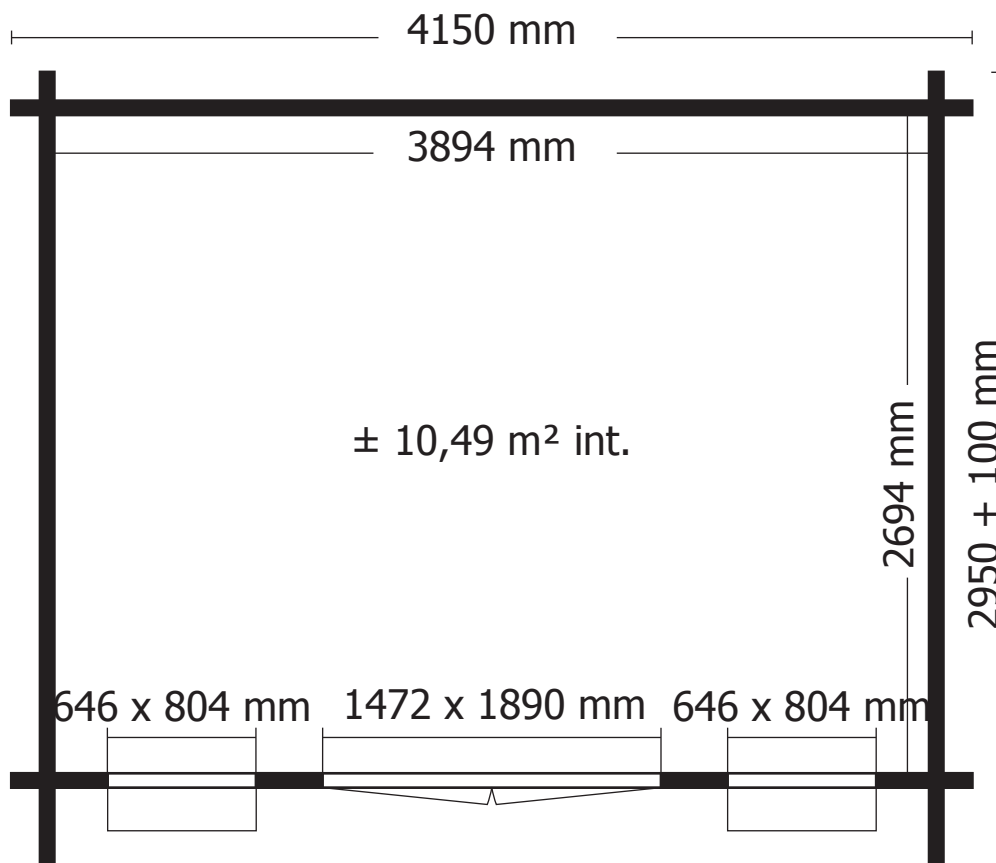

OPGELET : Behandel **ELK** onderdeel grondig aan alle zijden met een degelijk product dat beschermt tegen zon, weer en wind en tegen insecten en schimmels, **VOOR** de montage.

ATTENTION : Traitez à fond **CHAQUE** élément avec un produit protégeant contre les intempéries, les insectes et les moisissures intérieur et extérieur, **AVANT** le montage .