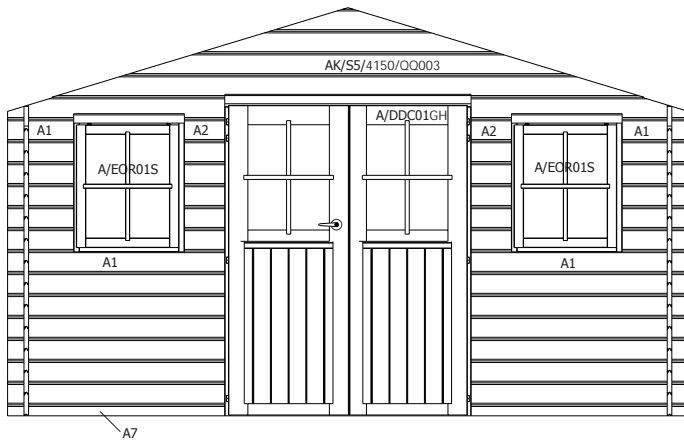

RV/DDC01 **1** set raamverdeling / kit croisillons

A/EOR01S **2** buitenkader opengaand raam + raamverdeling /
chassis extérieur fenêtre ouvrante + croisillons

EOR01S/GH **2** binnenkader opengaand raam + glas /
chassis intérieur fenêtre ouvrante + verre

B/3023AC **1** zak beslag / sachet quincaillerie

28MM 415X295+10 CM SDACDDC01 (ART 3023AC)

VOORZIJDDE - FACADE

RUGZIJDDE - PAROI ARRIERE

ZIJWAND - PAROI LATERALE

ZIJWAND - PAROI LATERALE

DAK - TOITURE

OPGELET : Behandel **ELK** onderdeel grondig aan alle zijden met een degelijk product dat beschermt tegen zon, weer en wind en tegen insecten en schimmels, **VOOR** de montage.