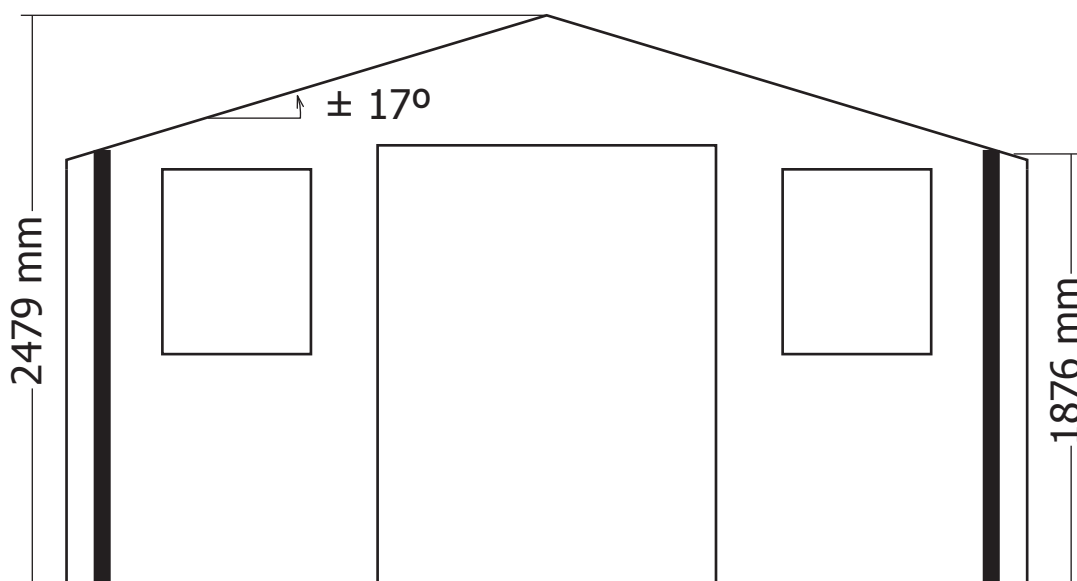

B/3023AC **1** zak beslag / sachet quincaillerie

28MM 415X295+10 CM SDACDDC01 (ART 3023AC)

VOORZIJDDE - FACADE

RUGZIJDDE - PAROI ARRIERE

ZIJWAND - PAROI LATERALE

ZIJWAND - PAROI LATERALE

DAK - TOITURE

OPGELET : Behandel **ELK** onderdeel grondig aan alle zijden met een degelijk product dat beschermt tegen zon, weer en wind en tegen insecten en schimmels, **VOOR** de montage.