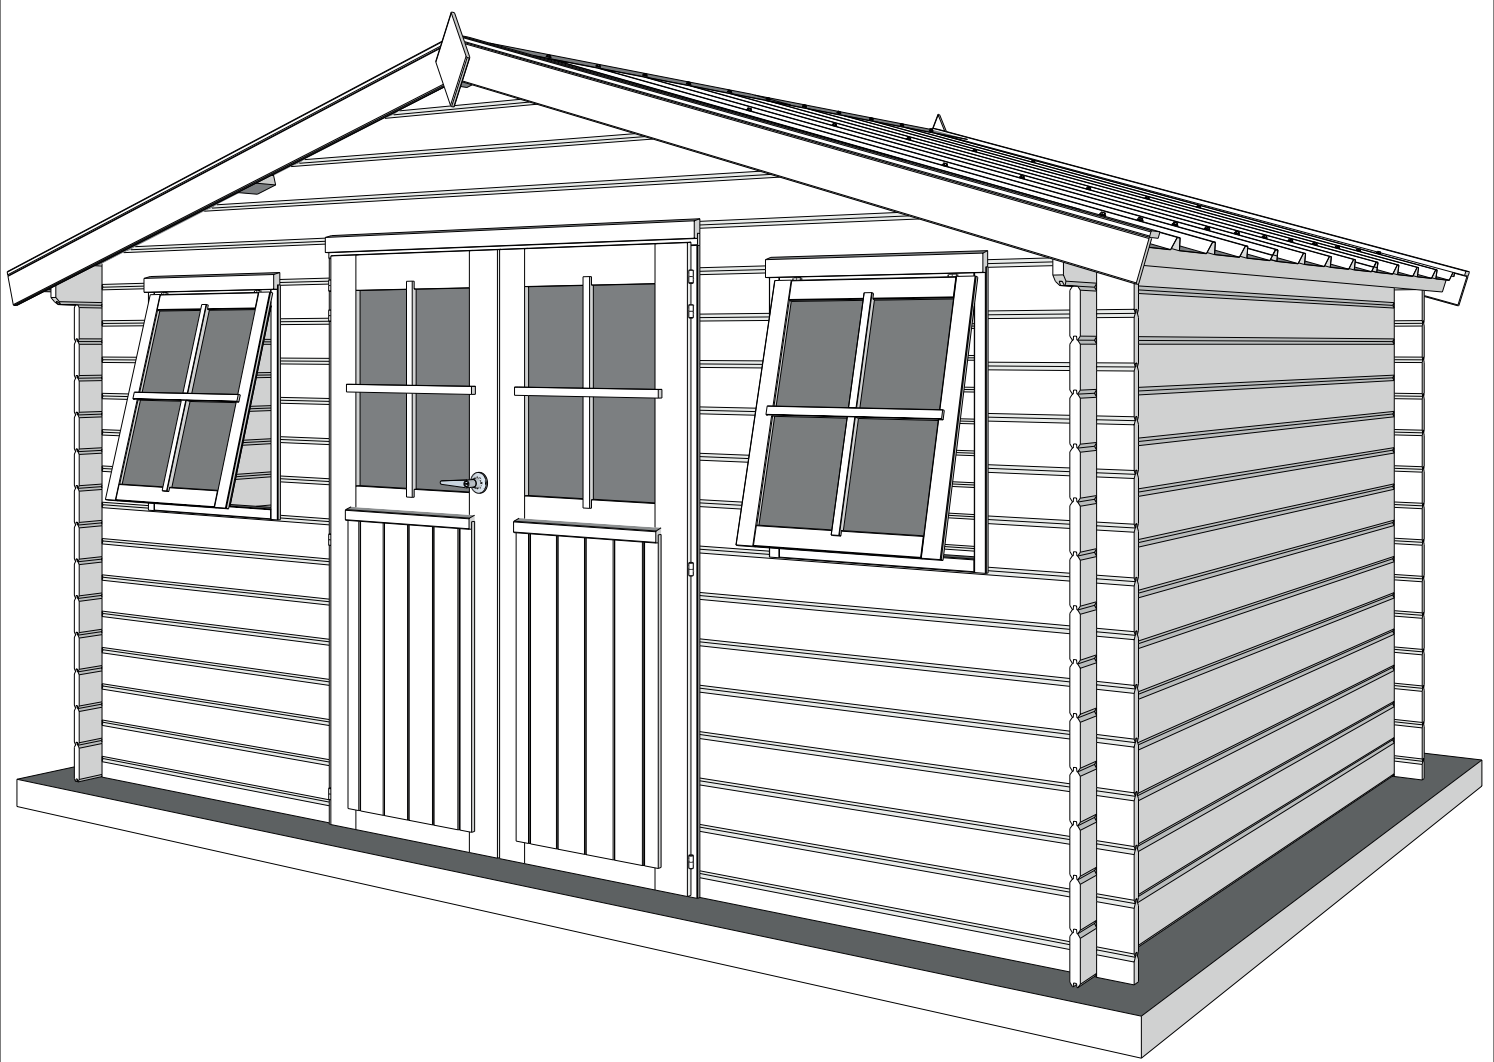

28MM 415X295+10 CM SDACDDC01 (ART 3023AC)

GARDENAS

TIMBER GARDEN CONSTRUCTIONS

GEDETAILLEERDE ONDERDELENLIJST

-

LISTE D'INVENTAIRE DETAILLEE

Onderdelenlijst Liste d'inventaire

Typ **28mm 415x295+10 cm SDACDDC01**

3023AC

Artikel nr / N° Article Afmeting / Dimension # Functie / Fonction
A B C

Wandelementen / Éléments des parois

A1/0418/0100 418 100 (-) **12** naast raam voorgevel / côté fenêtre façade
A1/1339/0100 1339 100 (-) **14** onder raam voorgevel / sous fenêtre façade