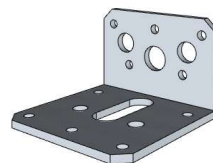

2

Hoekijzer groot - Equerre grand (60x60x40)
(Ref = 300024)