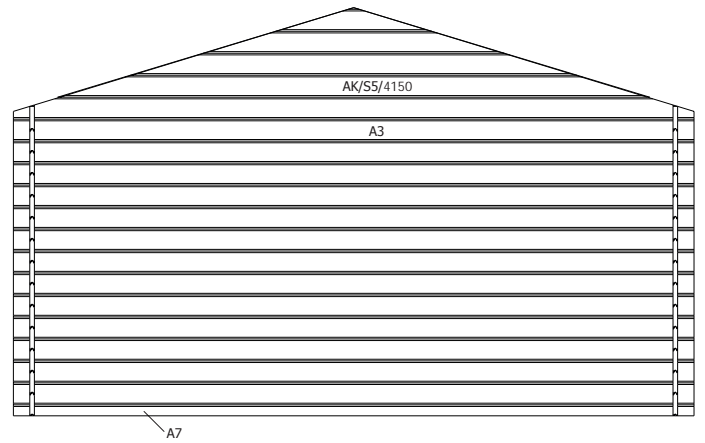

RUGZIJDDE - PAROI ARRIERE