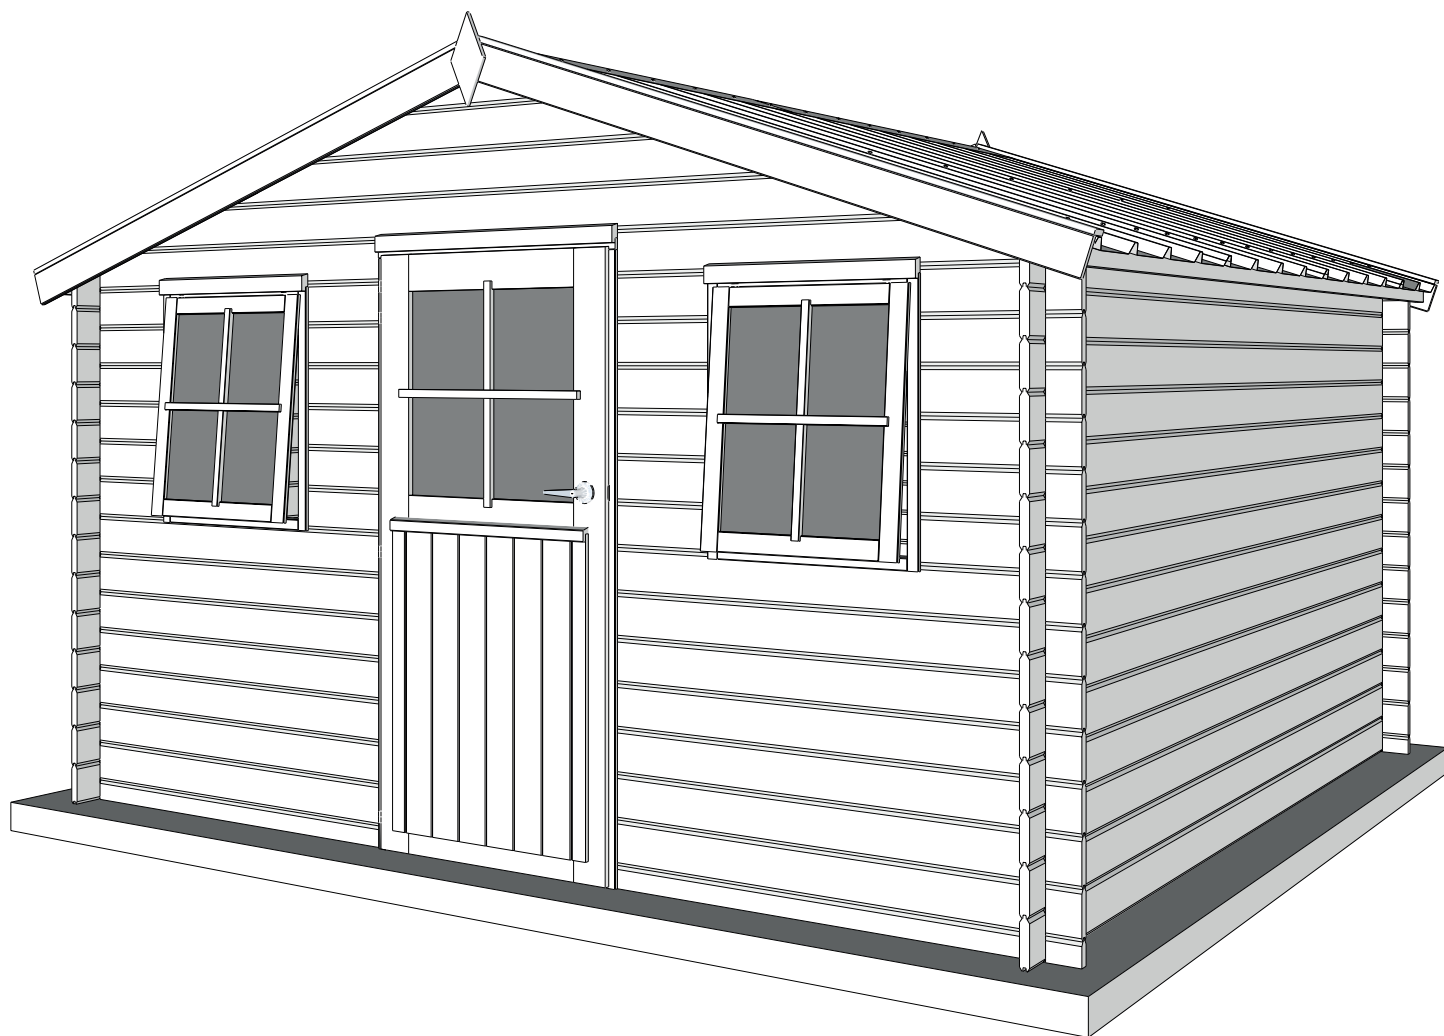

28MM 385X355 CM SDACEDC01 (ART 3022AC)

GARDENAS

TIMBER GARDEN CONSTRUCTIONS

GEDETAILEERDE ONDERDELENLIJST

-

LISTE D'INVENTAIRE DETAILLEE

Onderdelenlijst Liste d'inventaire

Typ

28mm 385x355 cm SDACEDC01

3022AC

Artikel nr / Dimension # Functie/Fonction
Nr Article A B C

Wandelementen / Eléments des parois

A1/0478/0100 478 100 (-) **12** naast raam voorgevel / côté fenêtre façade
A1/1475/0100 1475 100 (-) **14** onder raam voorgevel / sous fenêtre façade