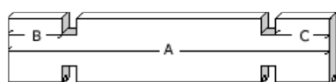

A5/3550/0100/100 3550 100 100 **2** hoogste oversteek zijgevel / traverse supérieure paroi latéral