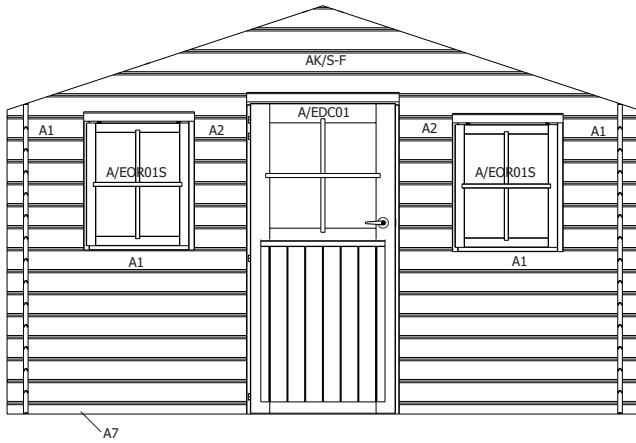

28MM 385X355 CM SDACEDC01 (ART 3022AC)

VOORZIJDE - FACADE