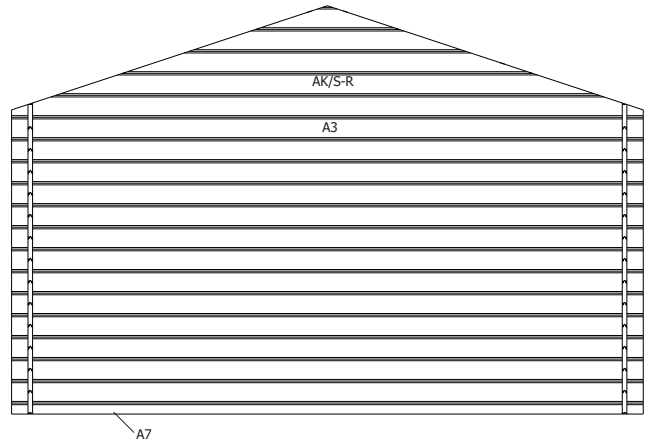

RUGZIJDE - PAROI ARRIERE