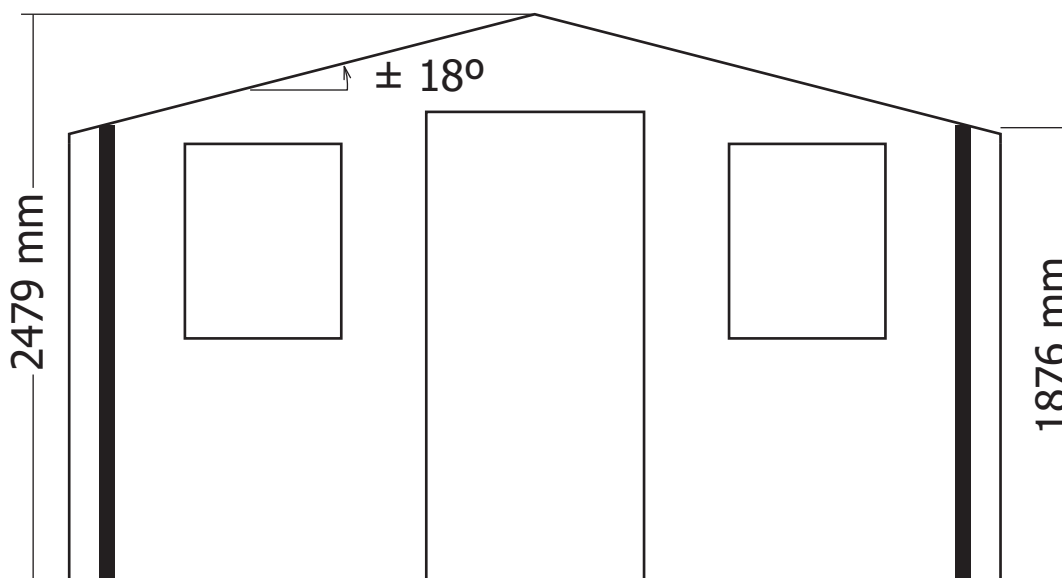

BESLAG/33AC **1** beslag / quincaillerie

28MM 385X355 CM SDACEDC01 (ART 3022AC)

VOORZIJDE - FACADE

RUGZIJDE - PAROI ARRIERE

ZIJWAND - PAROI LATERALE

ZIJWAND - PAROI LATERALE

DAK - TOITURE

OPGELET : Behandel **ELK** onderdeel grondig aan alle zijden met een degelijk product dat beschermt tegen zon, weer en wind en tegen insecten en schimmels, **VOOR** de montage.