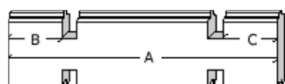

A3/3850/0100/100 3850 100 100 **13** achtergevel / paroi arrière
A3/3550/0100/100 3550 100 100 **26** zijgevel / paroi latérale