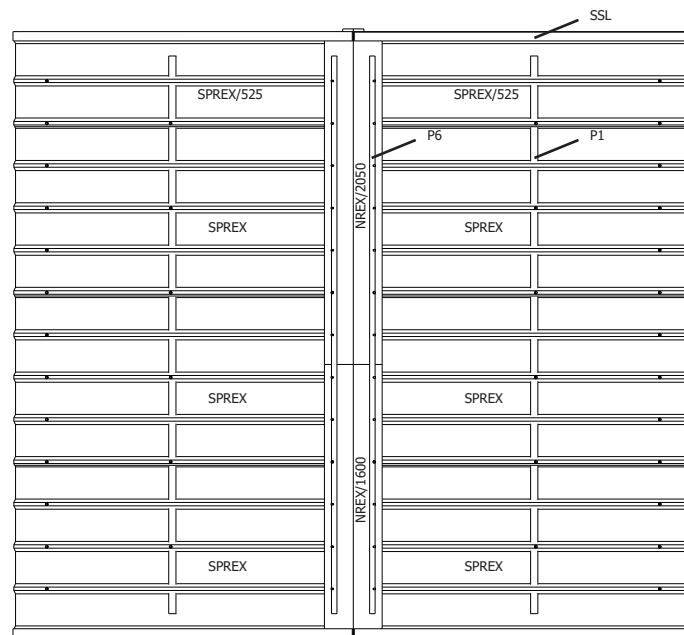

BESLAG/33AC **1** beslag / quincaillerie

28MM 385X355 CM SDACEDC01 (ART 3022AC)

VOORZIJDE - FACADE

RUGZIJDE - PAROI ARRIERE

ZIJWAND - PAROI LATERALE

ZIJWAND - PAROI LATERALE

DAK - TOITURE

OPGELET : Behandel **ELK** onderdeel grondig aan alle zijden met een degelijk product dat beschermt tegen zon, weer en wind en tegen insecten en schimmels, **VOOR** de montage.