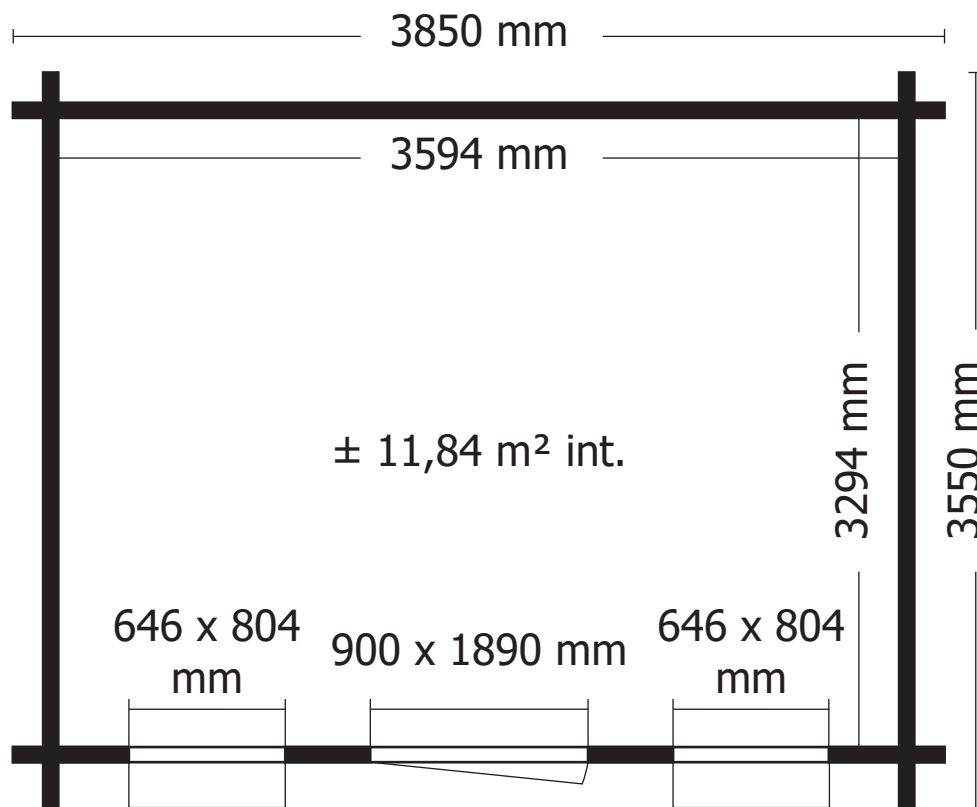

BESLAG/33AC **1** beslag / quincaillerie

28MM 385X355 CM SDACEDC01 (ART 3022AC)

VOORZIJDE - FACADE

RUGZIJDE - PAROI ARRIERE

ZIJWAND - PAROI LATERALE

ZIJWAND - PAROI LATERALE

DAK - TOITURE

OPGELET : Behandel **ELK** onderdeel grondig aan alle zijden met een degelijk product dat beschermt tegen zon, weer en wind en tegen insecten en schimmels, **VOOR** de montage.