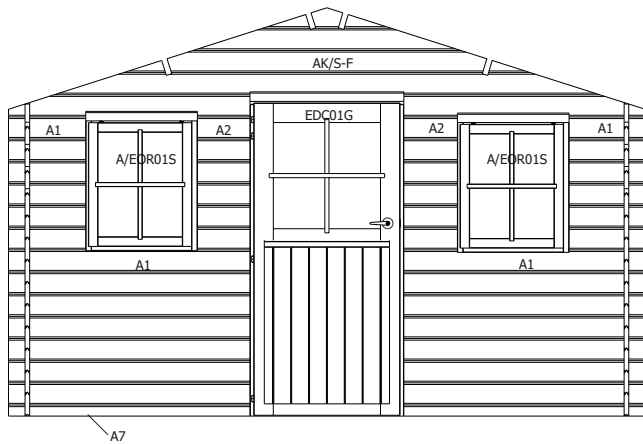

28MM 385X355+90 CM SDACEDC01 (ART 3020AC)

VOORZIJDE - FACADE