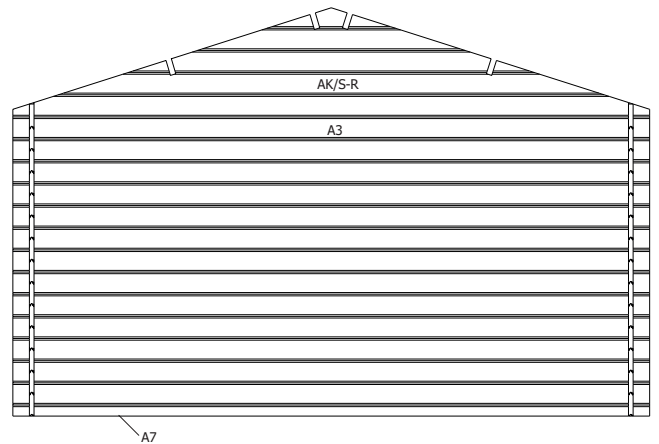

RUGZIJDE - PAROI ARRIERE