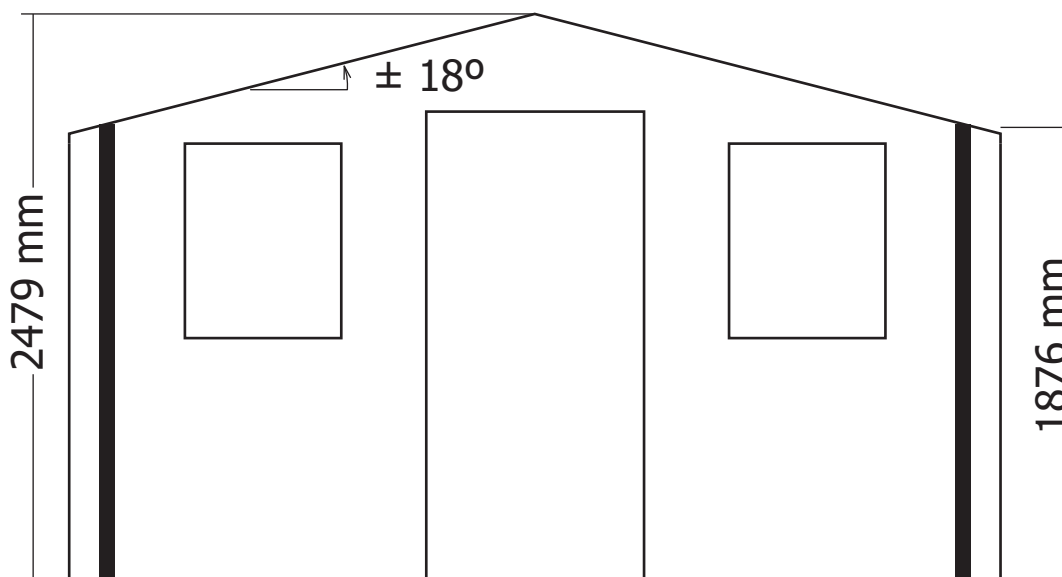

OPGELET : Behandel **ELK** onderdeel grondig aan alle zijden met een degelijk product dat beschermt tegen zon, weer en wind en tegen insecten en schimmels, **VOOR** de montage.

ATTENTION : Traitez à fond **CHAQUE** élément avec un produit protégeant contre les intempéries, les insectes et les moisissures intérieur et extérieur, **AVANT** le montage .