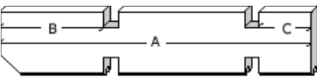

A5/4450/1000/100	4450	1000	100	2	hoogste oversteek zijgevel / traverse supérieure paroi latéral