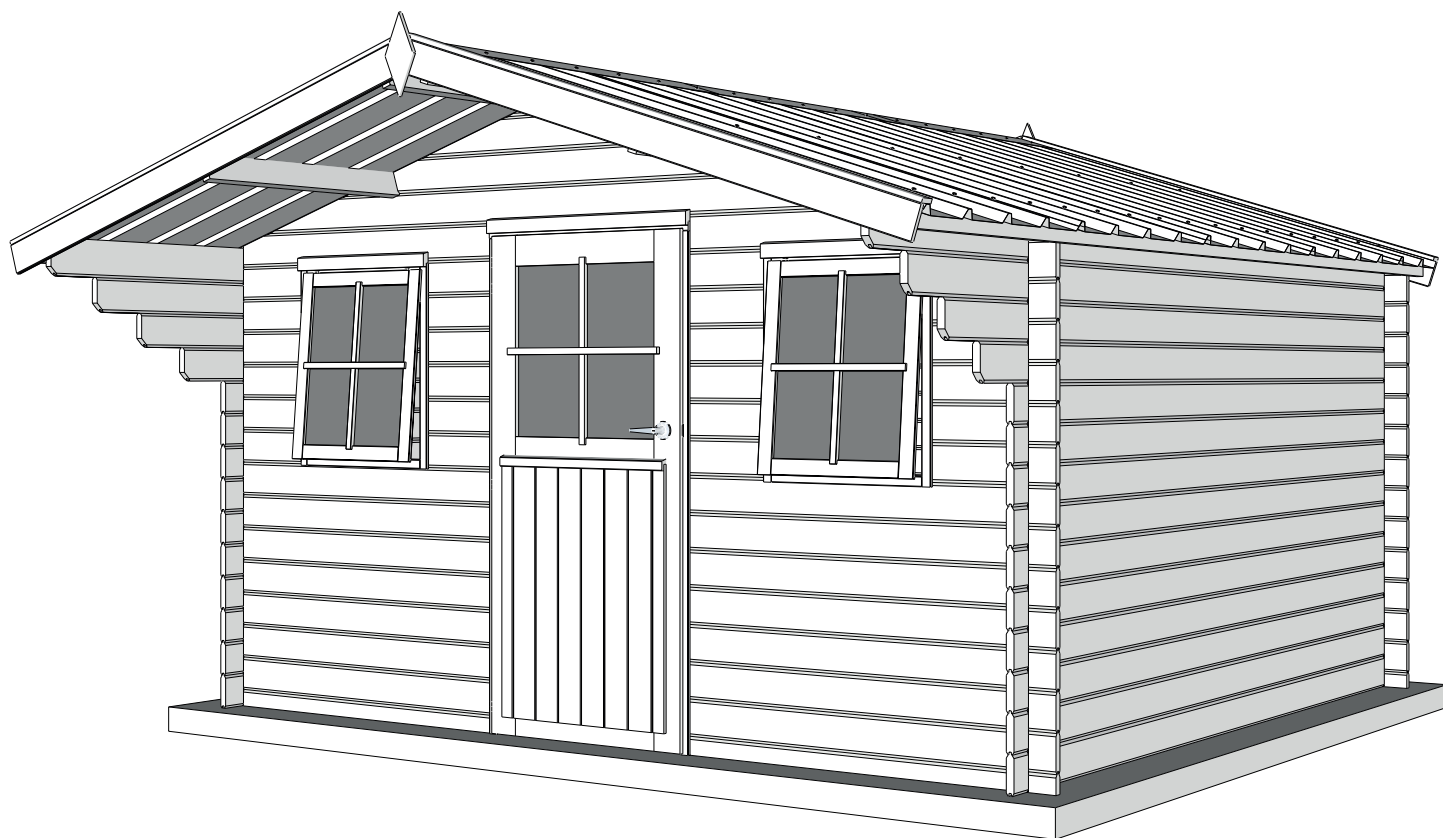

28MM 385X355+90 CM SDACEDC01 (ART 3020AC)

GARDENAS

TIMBER GARDEN CONSTRUCTIONS

GEDETAILLEERDE ONDERDELENLIJST

-

LISTE D'INVENTAIRE DETAILLEE

Onderdelenlijst Liste d'inventaire

Typ

28mm 385x355+90 cm SDACEDC01

3020AC

Artikel nr / Nr Article Afmeting / Dimension # Functie/Fonction
A B C

Wandelementen / Éléments des parois

A1/0478/0100	478	100	(-)	12	naast raam voorgevel / côté fenêtre façade
A1/1475/0100	1475	100	(-)	14	onder raam voorgevel / sous fenêtre façade