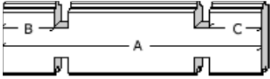

A3/3850/0100/100	3850	100	100	13	achtergevel / paroi arrière
A3/3550/0100/100	3550	100	100	20	zijgevel / paroi latérale