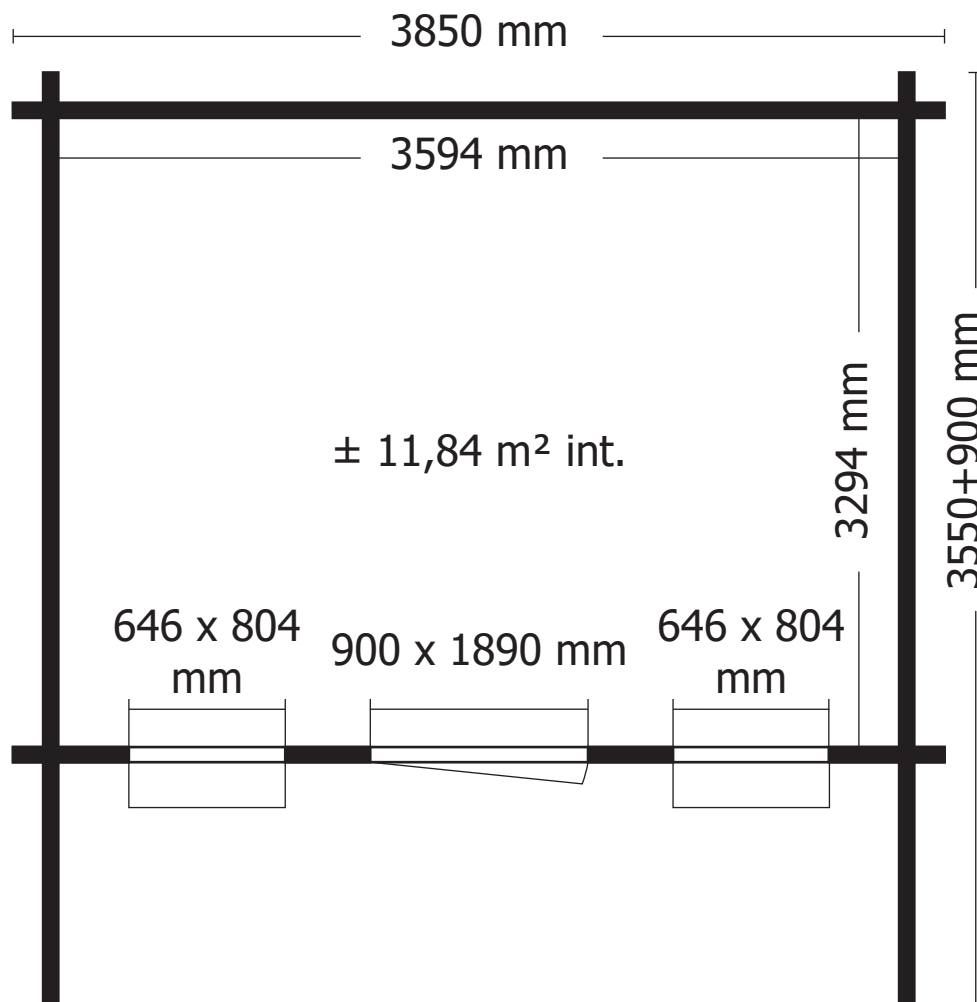

OPGELET : Behandel **ELK** onderdeel grondig aan alle zijden met een degelijk product dat beschermt tegen zon, weer en wind en tegen insecten en schimmels, **VOOR** de montage.

ATTENTION : Traitez à fond **CHAQUE** élément avec un produit protégeant contre les intempéries, les insectes et les moisissures intérieur et extérieur, **AVANT** le montage .