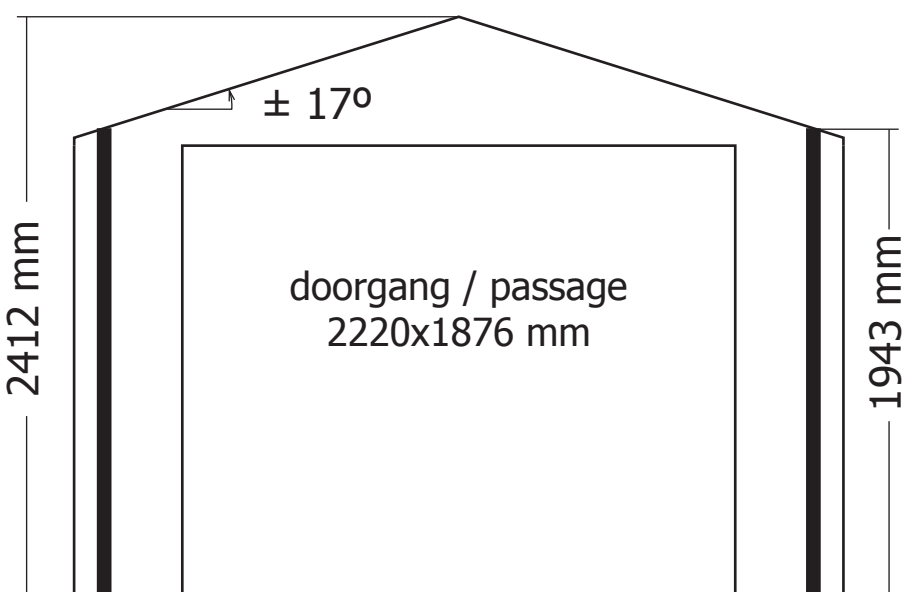

Snij in 2x5,5 m / Coupez en 2x5,5 m

28MM 320X505 CM SDDDP01L (ART 3001)

VOORZIJDDE - FACADE

RUGZIJDDE - PAROI ARRIERE

ZIJWAND - PAROI LATERALE

ZIJWAND - PAROI LATERALE

DAK - TOITURE

OPGELET : Behandel **ELK** onderdeel grondig aan alle zijden met een degelijk product dat beschermt tegen zon, weer en wind en tegen insecten en schimmels, **VOOR** de montage.