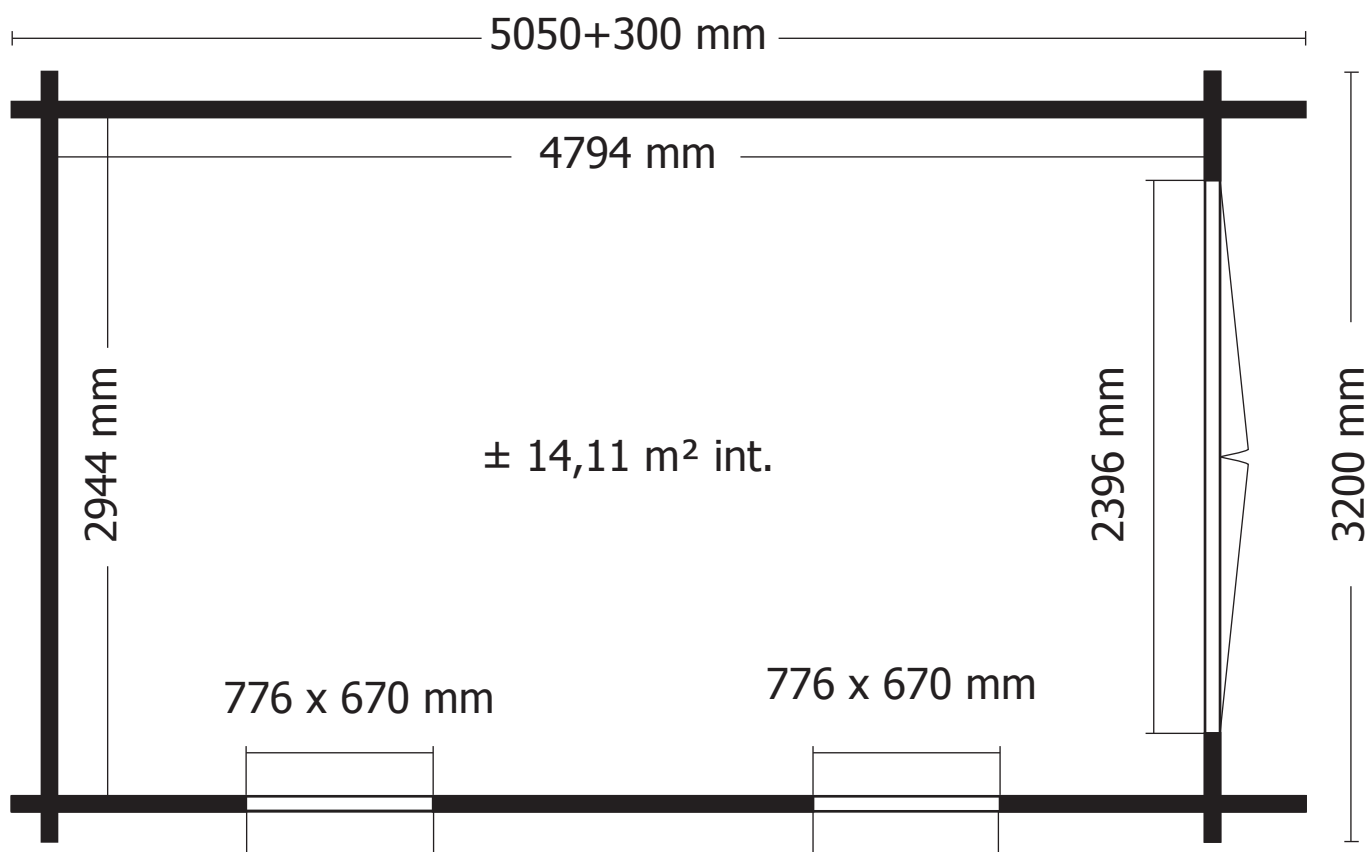

Snij in 2x5,5 m / Coupez en 2x5,5 m

28MM 320X505 CM SDDDP01L (ART 3001)

VOORZIJDDE - FACADE

RUGZIJDDE - PAROI ARRIERE

ZIJWAND - PAROI LATERALE

ZIJWAND - PAROI LATERALE

DAK - TOITURE

OPGELET : Behandel **ELK** onderdeel grondig aan alle zijden met een degelijk product dat beschermt tegen zon, weer en wind en tegen insecten en schimmels, **VOOR** de montage.