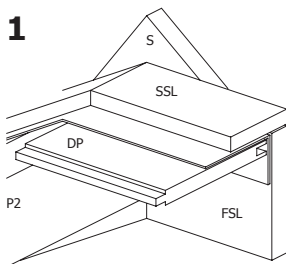

Snij in 2x5,5 m / Coupez en 2x5,5 m

28MM 320X505 CM SDDDP01L (ART 3001)

VOORZIJDDE - FACADE

RUGZIJDDE - PAROI ARRIERE

ZIJWAND - PAROI LATERALE

ZIJWAND - PAROI LATERALE

DAK - TOITURE

OPGELET : Behandel **ELK** onderdeel grondig aan alle zijden met een degelijk product dat beschermt tegen zon, weer en wind en tegen insecten en schimmels, **VOOR** de montage.